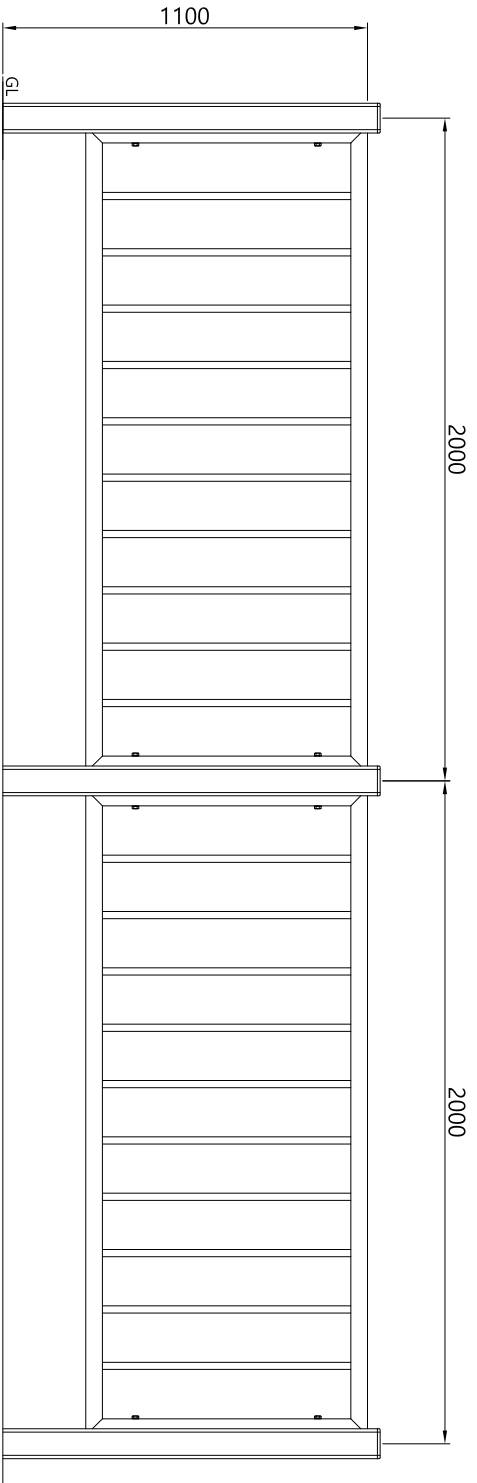

가로 휠 스 JDF - 1001

NO	제품코드	특이사항	비고
1	본선 단부		

No	Date	Revision	Approve
	2020.09.23	최초 작성일	
	2021.09.13	NO-3, 4 수량 오기임 수정	

JDF - 1001 공간(H1100 X W2000)당

NO	품명	규격	재질	단위수량	비고
1	지주	90x90x1330x2.0t	A6063-T5	EA 1	
2	지주캡	90x90x8	AC7A	EA 1	
3	휠대	50x30x1950x2.0t	SR1275	EA 2	
4	중대 - 1	50x30x850x2.0t	SR1275	EA 2	
5	중대 - 2	ø21.7x780x1.8t	SG1275	EA 10	
6	볼트(N)/PW/SW	M10x170	A2-70	EA 2	
7	나사	#14x25	SUS	EA 2	

Tolerance	DATE	2020.09.23	MATERIAL	리스트참조	Scale
	DESIGN	-	TITLE	JDF-1001	N/S
	CHECK	-		H1100*W2000	Sheet
	APP'D	-	DWG NO.	-	Quantity

정도산업(주)