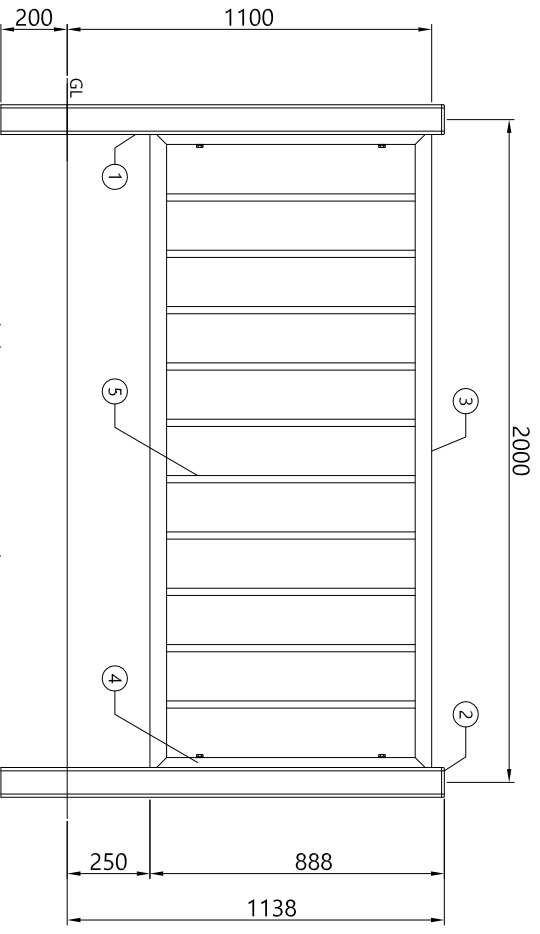

가로 휠 스 JDF - 1001

NO	제품코드	특이사항	비고
1	본선 단부		

No	Date	Revision	Approve
	2020.09.23	최초 작성일	
	2021.09.13	NO-3, 4 수량 오기임 수정	

JDF - 1001 공간(H1100 X W2000)당

NO	품명	규격	재질	단위수량	비고
1	지주	90x90x1330x2.0t	A6063-T5	EA 1	
2	지주캡	90x90x8	AC7A	EA 1	
3	휠대	50x30x1950x2.0t	SR1275	EA 2	
4	중대 - 1	50x30x850x2.0t	SR1275	EA 2	
5	중대 - 2	ø21.7x780x1.8t	SG1275	EA 10	
6	볼트(N)/PW/SW	M10x170	A2-70	EA 2	
7	나사	#14x25	SUS	EA 2	

Tolerance	DATE	2020.09.23	MATERIAL	리스트참조	Scale
	DESIGN	-	TITLE	JDF-1001	N/S
	CHECK	-		H1100*W2000	Sheet
	APP'D	-	DWG NO.	-	Quantity

정도산업(주)