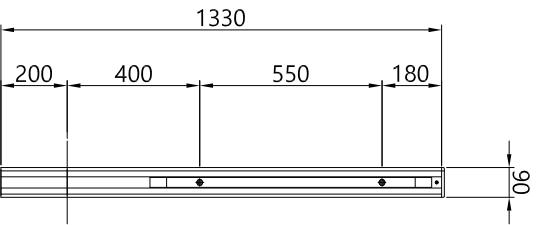

가로 휠 스 JDF - 1001

NO	제품코드	특이사항	비고
1	본선 단부		

No	Date	Revision	Approve
	2020.09.23	최초 작성일	
	2021.09.13	NO-3, 4 수량 오기임 수정	

JDF - 1001 공간(H1100 X W2000)당

NO	품명	규격	재질	단위수량	비고
1	지주	90x90x1330x2.0t	A6063-T5	EA 1	
2	지주캡	90x90x8	AC7A	EA 1	
3	휠대	50x30x1950x2.0t	SR1275	EA 2	
4	중대 - 1	50x30x850x2.0t	SR1275	EA 2	
5	중대 - 2	ø21.7x780x1.8t	SG1275	EA 10	
6	볼트(N)/PW/SW	M10x170	A2-70	EA 2	
7	나사	#14x25	SUS	EA 2	

Tolerance	DATE	2020.09.23	MATERIAL	리스트참조	Scale
	DESIGN	-	TITLE	JDF-1001	N/S
	CHECK	-		H1100*W2000	Sheet
	APP'D	-	DWG NO.	-	Quantity

정도산업(주)