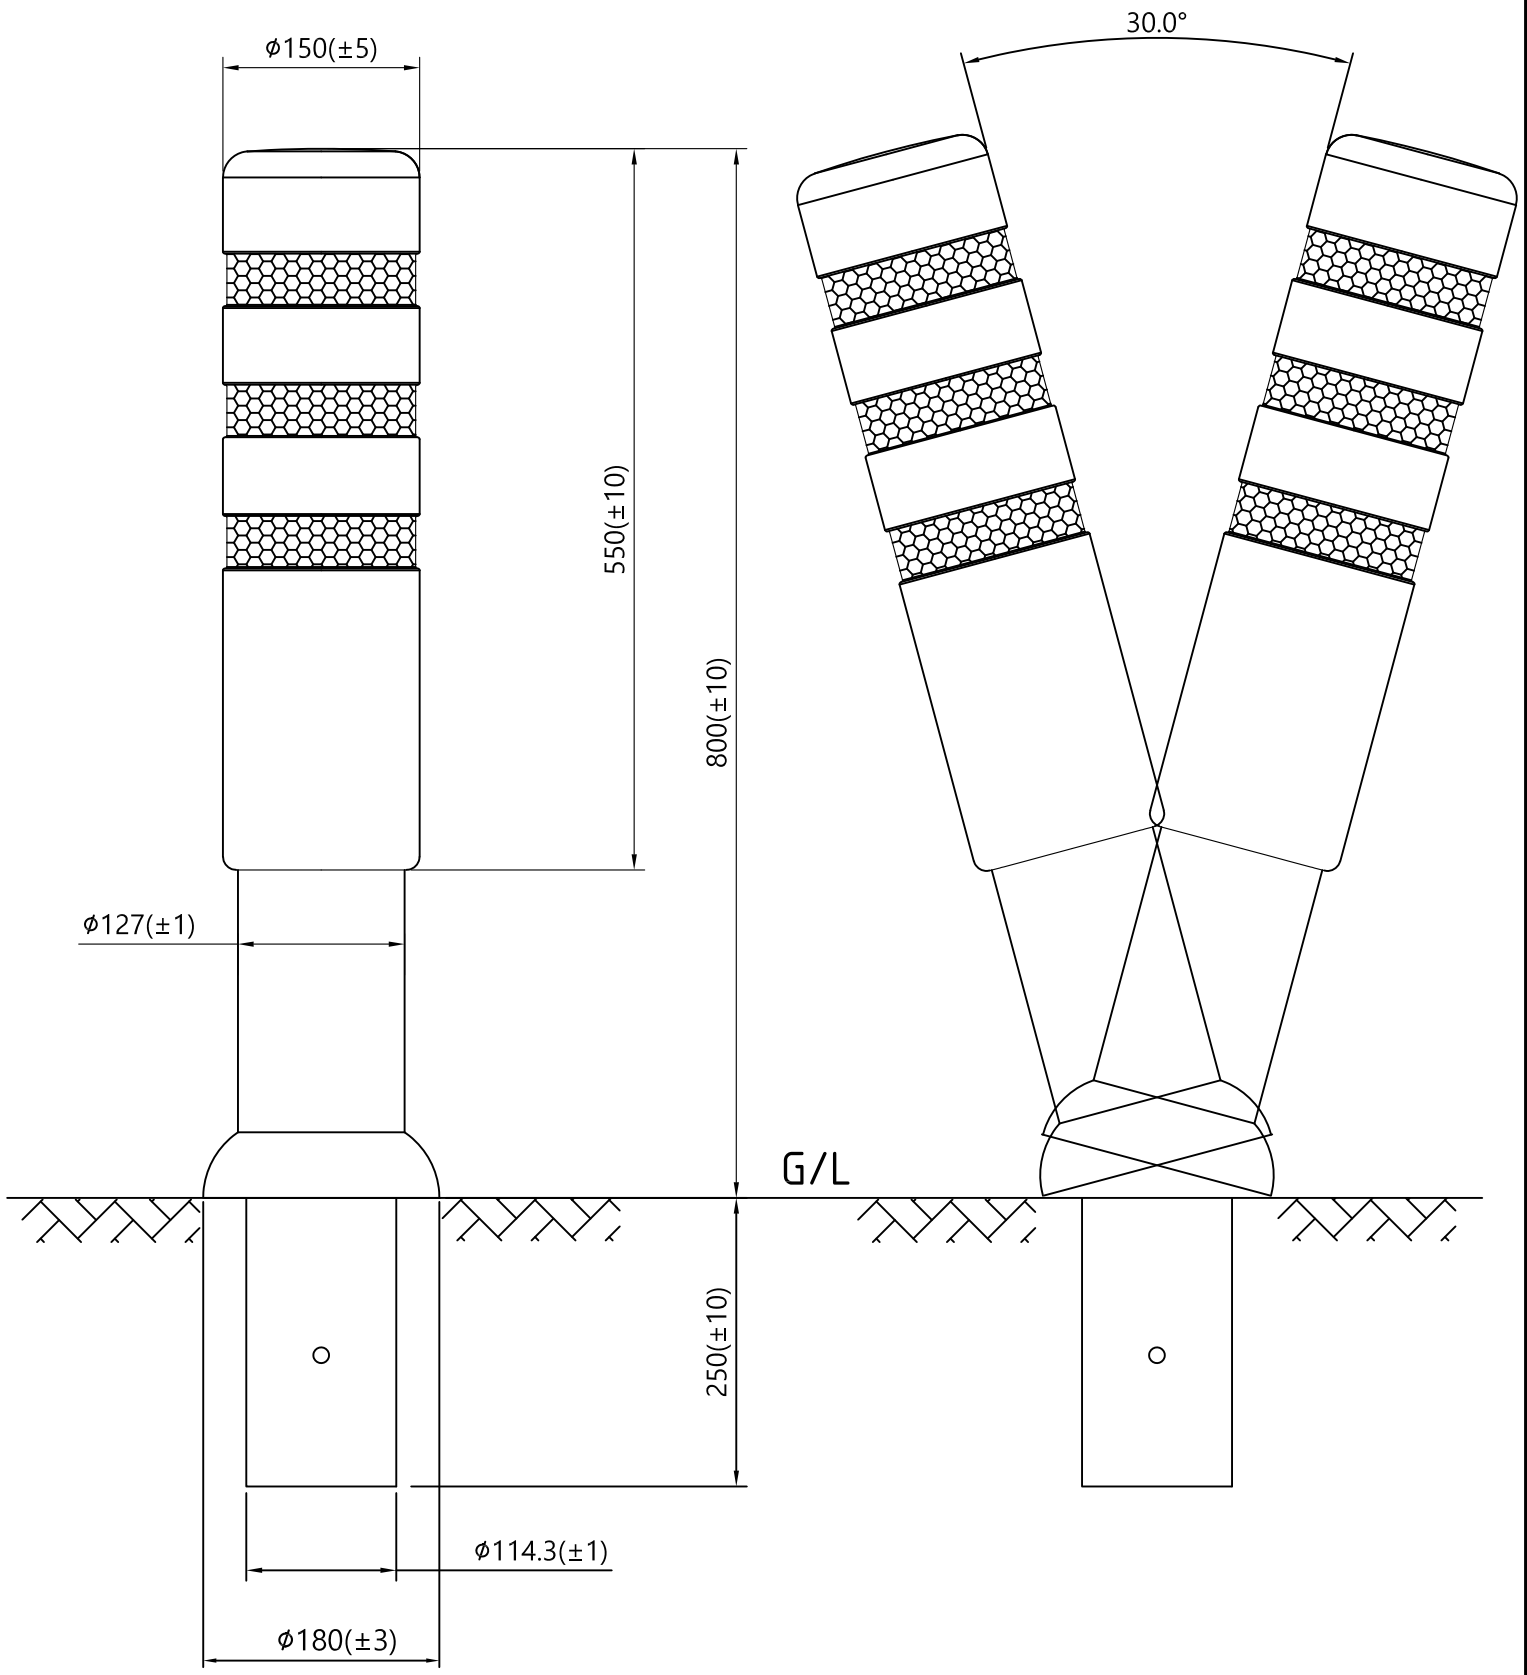

**NOTE**

1. 제품의 규격은 자체 사정으로인하여 변경될 수 있음.
2. 제품의 색상은 기본 녹색으로 함.

정도산업(주)

**NOTE**

1. 제품의 규격은 자체 사정으로인하여 변경될 수 있음.
2. 제품의 색상은 기본 녹색으로 함.

정도산업(주)

**NOTE**

1. 제품의 규격은 자체 사정으로인하여 변경될 수 있음.
2. 제품의 색상은 기본 녹색으로 함.