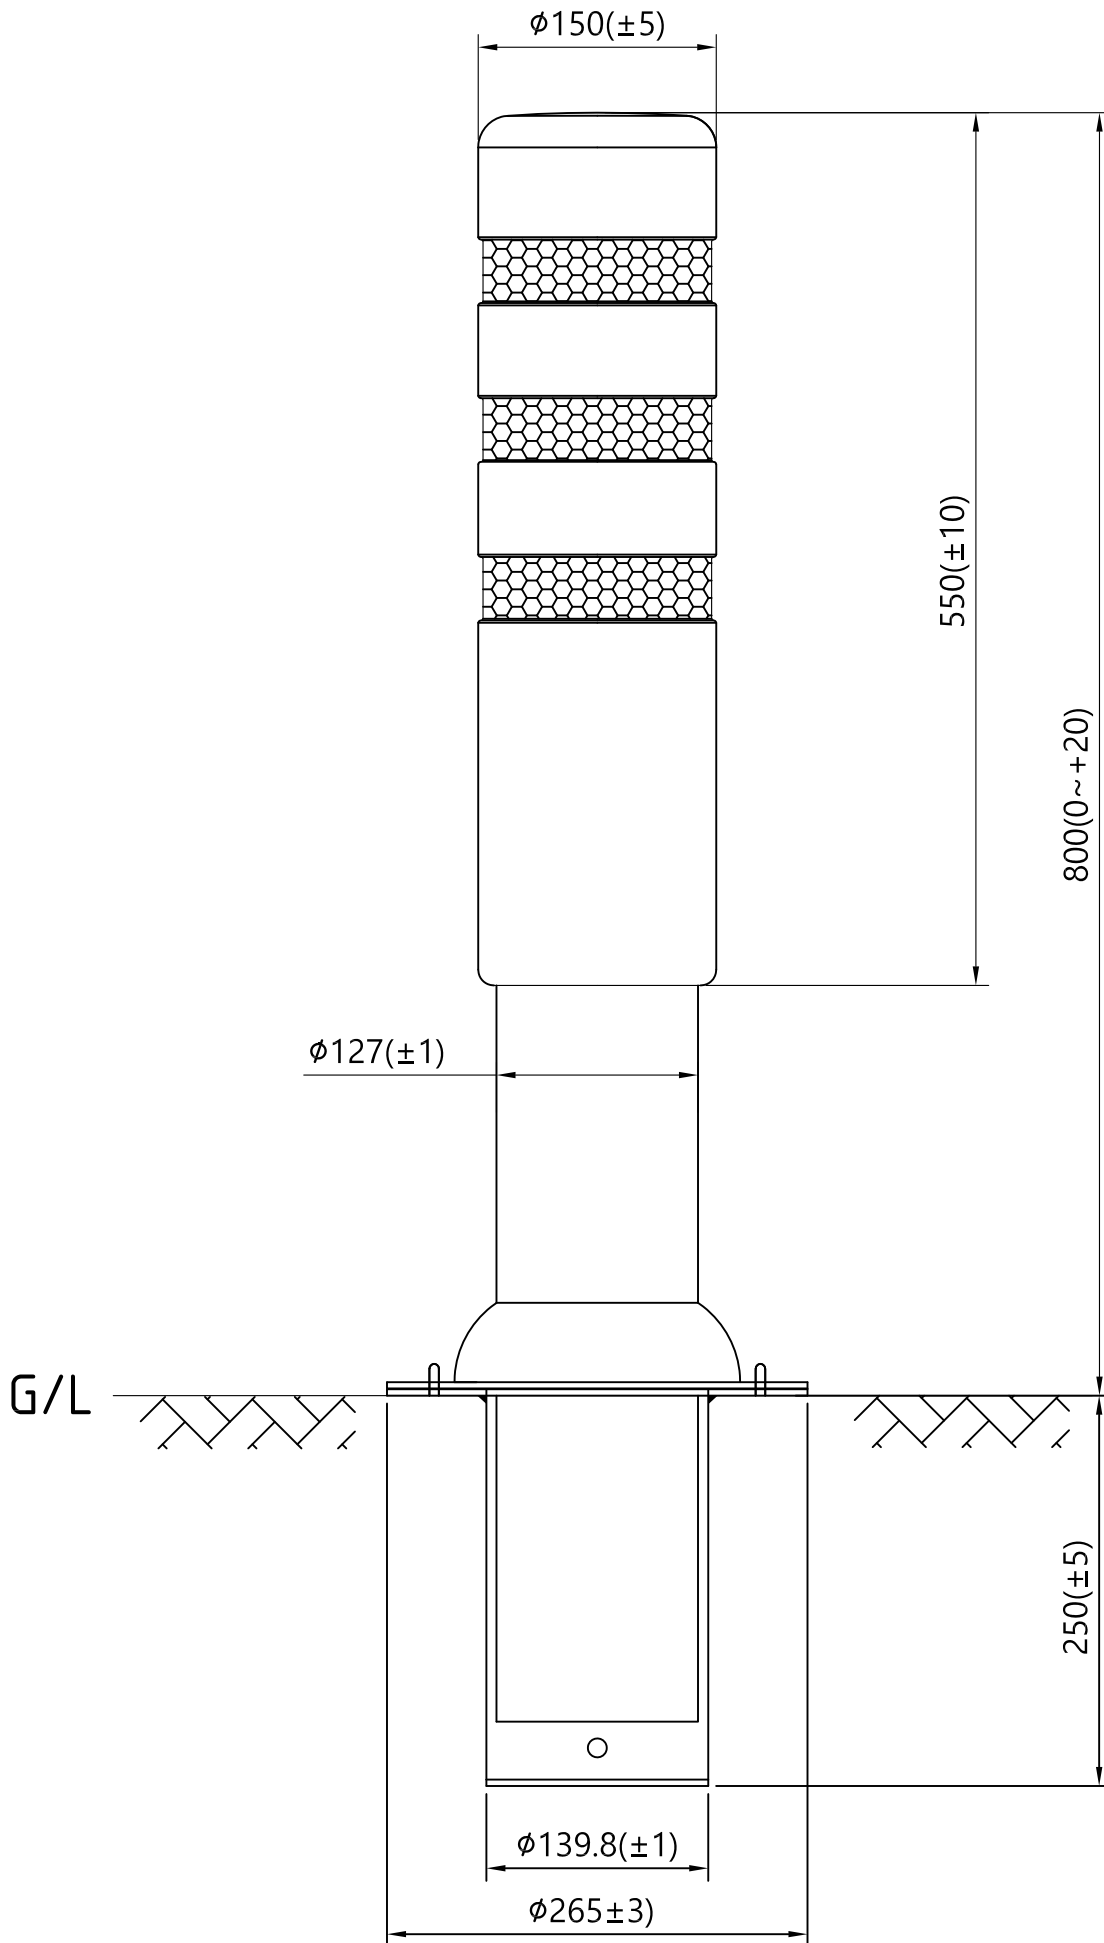

**NOTE**

1. 제품의 규격은 자체 사정으로인하여 변경될 수 있음.
2. 제품의 색상은 기본 녹색으로 함.

정도산업(주)

**NOTE**

1. 제품의 규격은 자체 사정으로인하여 변경될 수 있음.
2. 제품의 색상은 기본 녹색으로 함.

정도산업(주)

**NOTE**

1. 제품의 규격은 자체 사정으로인하여 변경될 수 있음.
2. 제품의 색상은 기본 녹색으로 함.